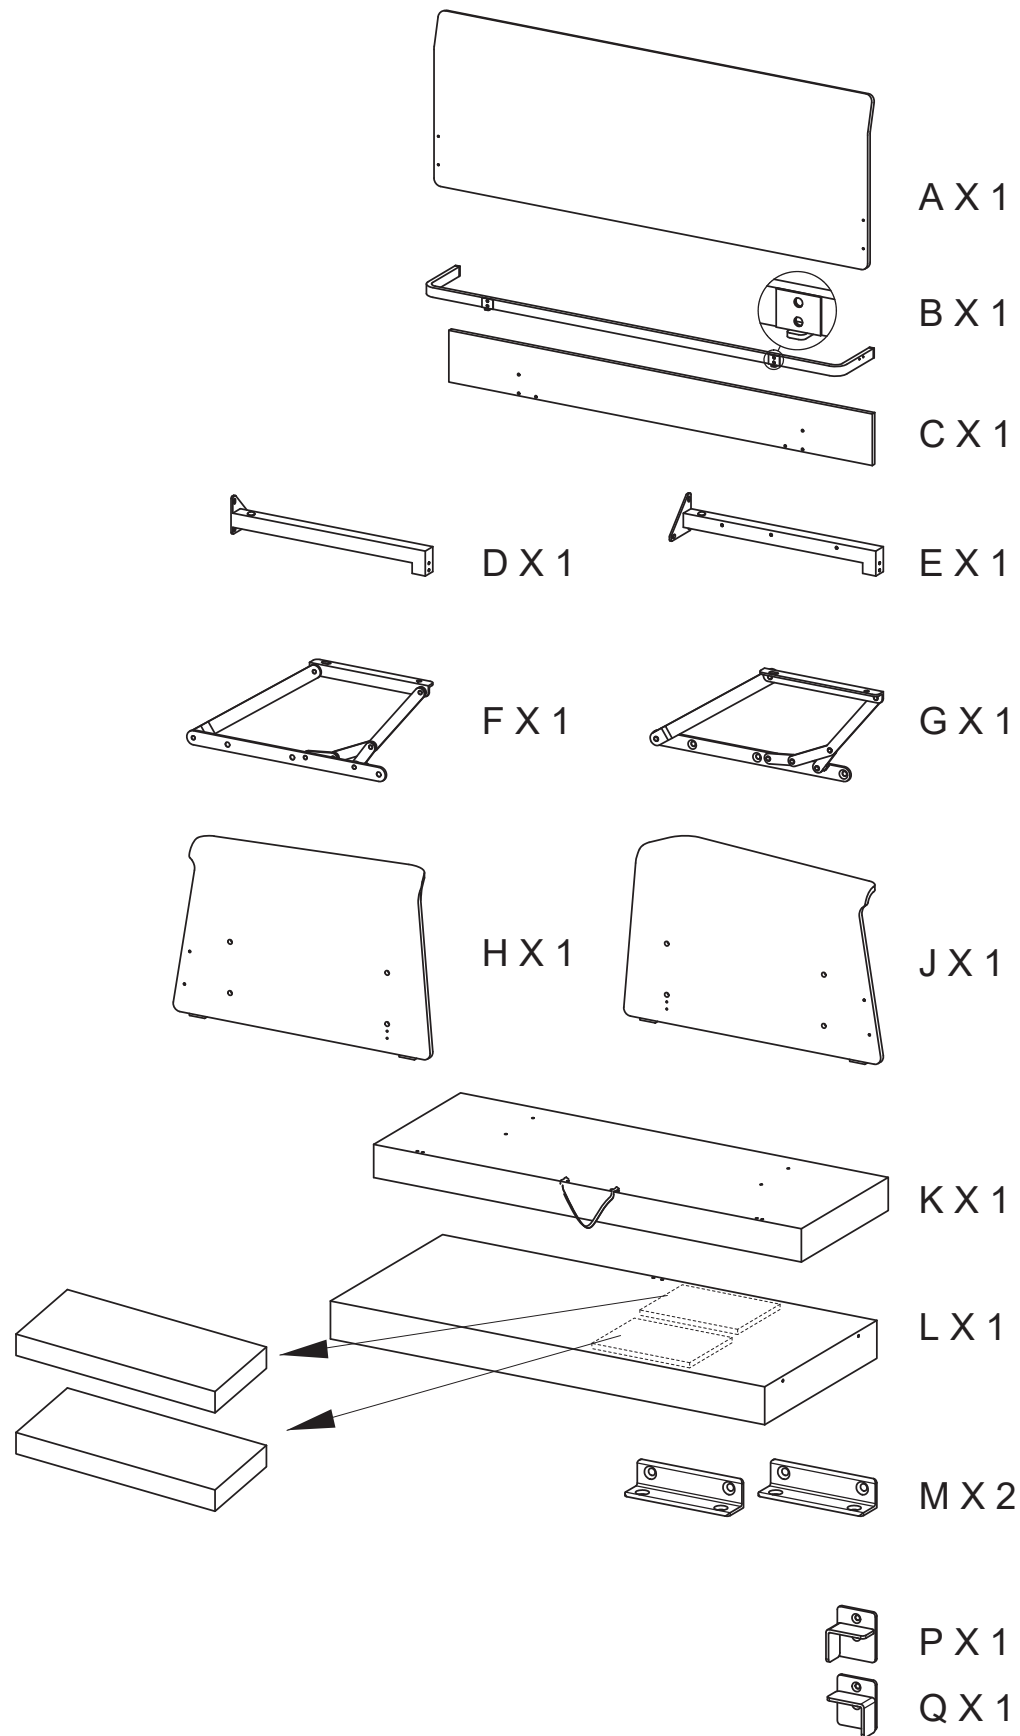

- ① x16
- ② x4
- ③ x14
- ④ x14
- ⑤ x4
- ⑥ x4
- ⑦ x4
- ⑧ x8
- ⑨ x4
- ⑩ x2
- ⑪ x1
- ⑫ x1
- ⑬ x1
- ⑭ x6
- ⑮ x8

069489-01

Betræk til puderne vil du finde, når du åbner lynlåsen under sædet.
 The cover for the cushions you will find, when you open the zipper under the seat.
 Den Kissenbezug finden Sie indem Sie den Reißverschluss unter dem Sitz öffnen.
 Vous trouverez la housse pour les coussins en ouvrant la fermeture sous le siège.
 De hoes voor de kussens vindt u onder het zitgedeelte na het openen van de rits.
 靠枕外套放在坐垫里面，取出时请拉开坐垫底布拉链。
 Чехлы для подушек Вы найдете под сиденьем дивана, расстегнув «молнию».

3

③ x2 

069489-01

5

③ x2 

4

④ x2  ⑧ x4  ⑨ x2  ⑦ x2  ⑮ x4 

6

7

069489-01

9

④ x6 

8

10

⑤ x4  ⑥ x4 

11