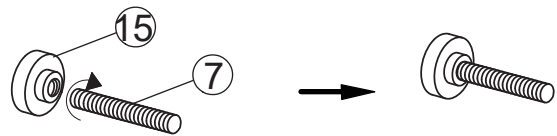

- ① x16
- ② x4
- ③ x14
- ④ x14
- ⑤ x4
- ⑥ x4
- ⑦ x4
- ⑧ x8
- ⑨ x4
- ⑩ x2
- ⑪ x1
- ⑫ x1
- ⑬ x1
- ⑭ x6
- ⑮ x8

069489-01

Betræk til puderne vil du finde, når du åbner lynlåsen under sædet.
 The cover for the cushions you will find, when you open the zipper under the seat.
 Den Kissenbezug finden Sie indem Sie den Reißverschluss unter dem Sitz öffnen.
 Vous trouverez la housse pour les coussins en ouvrant la fermeture sous le siège.
 De hoes voor de kussens vindt u onder het zitgedeelte na het openen van de rits.
 靠枕外套放在坐垫里面，取出时请拉开坐垫底布拉链。
 Чехлы для подушек Вы найдете под сиденьем дивана, расстегнув «молнию».

3

③ x2 

069489-01

5

③ x2 

4

④ x2  ⑧ x4  ⑨ x2  ⑦ x2  ⑮ x4 

6